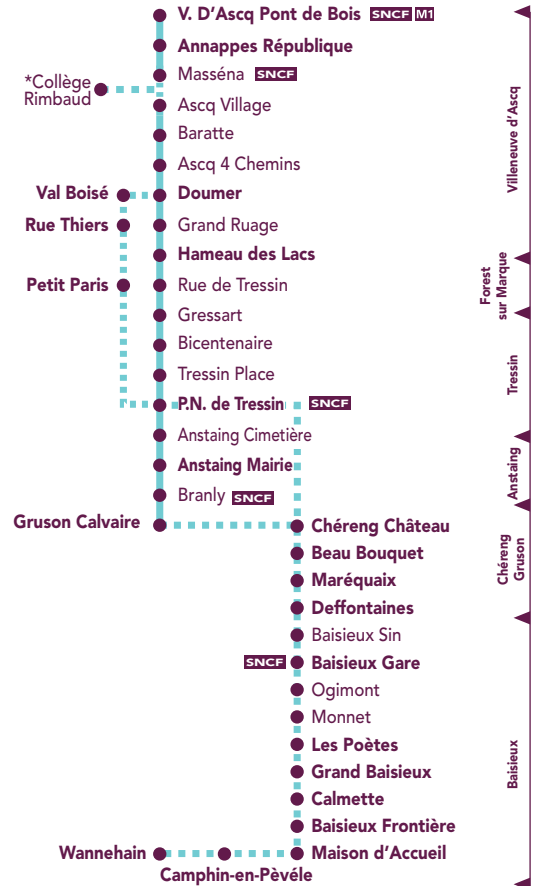

Ligne 227 - 238

Ligne 227

Correspondance métro **M1**
Les arrêts écrits en gras figurent dans le tableau.

Ligne 238

* Uniquement en période scolaire
Correspondance métro **M1**
Les arrêts écrits en gras figurent dans le tableau.

Les horaires en gras correspondent à la ligne 238

		A																
-	-	08.40	09.20	-	-	12.30	-	13.10	14.40	-	-	-	-	-	18.25	19.00		
08.10	-	08.46	09.26	-	-	12.36	-	13.16	14.46	-	16.25	17.36	-	18.31	19.06			
08.12	08.33	08.48	09.28	10.28	11.28	12.38	-	13.18	14.48	15.28	16.27	17.38	-	18.33	19.08			
08.14	08.35	08.50	09.30	10.30	11.30	12.40	-	13.20	14.50	15.30	16.29	17.40	-	18.35	19.10			
08.15	08.36	08.51	09.31	10.31	11.31	12.41	-	13.21	14.51	15.31	16.30	17.41	-	18.36	19.11			
08.16	08.37	08.52	09.32	10.32	11.32	12.42	-	13.22	14.52	15.32	16.31	17.42	-	18.37	19.12			
08.19	08.40	08.55	09.35	10.35	11.35	12.45	-	13.25	14.55	15.35	16.34	17.45	-	18.40	19.15			
08.24	08.45	08.59	09.39	10.39	11.39	12.49	-	13.29	14.59	15.39	16.38	17.49	-	18.44	19.19			
08.27	08.48	09.02	09.42	10.41	11.41	12.51	-	13.31	15.01	15.41	16.40	17.51	-	18.46	19.21			
-	-	-	-	-	-	-	13.10	-	-	-	-	-	-	17.55	-	-		
-	-	-	-	-	-	-	13.13	-	-	-	-	-	-	17.58	-	-		
08.28	08.49	09.03	09.43	10.42	11.42	12.52	13.16	13.32	15.02	15.42	16.41	17.52	18.01	18.47	19.22			
08.30	08.51	09.04	09.44	10.43	11.43	12.53	-	13.33	15.03	15.43	16.42	17.53	18.02	18.48	19.23			
-	-	-	-	-	-	-	13.22	-	-	-	-	-	-	-	-			
08.33	08.54	09.07	09.47	10.46	11.46	12.56	13.26	13.36	15.06	15.46	16.45	17.56	18.05	18.51	19.26			
08.37	08.58	09.10	09.50	10.49	11.49	12.59	-	13.39	15.09	15.49	16.48	17.59	-	18.54	19.29			
08.41	09.02	09.13	09.53	10.52	11.52	13.02	-	13.42	15.12	15.52	16.51	18.02	-	18.57	19.32			
-	-	-	-	-	-	-	13.32	-	-	-	-	-	-	18.11	-	-		
-	-	-	-	-	-	-	13.37	-	-	-	-	-	-	18.16	-	-		

Les horaires en gras correspondent à la ligne 238