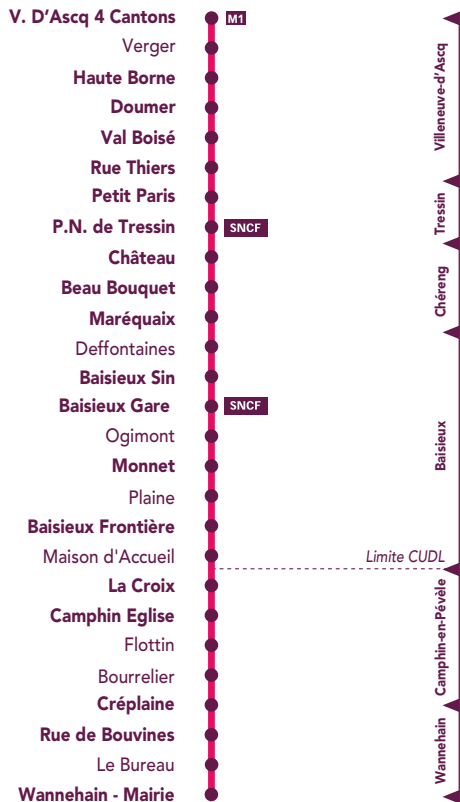

Ligne 314

Villeneuve d'Ascq

Distributeurs automatiques	Stations de métro
Tabac	4 Cantons et Pont de Bois
Tabac	4/6 rue Gaston Baratte
Tabac	31, rue des Martyrs
Tabac	5, Place de Verdun
Tabac	159, rue de la Liberté
Tabac	1, Place de la République
Librairie	42, rue Bauduin IX

Chérengh

Tabac	22, route Nationale
-------	---------------------

Baisieux

Tabac	20, rue Deffontaines
-------	----------------------

Correspondance métro **M1**
Les arrêts écrits en gras figurent dans le tableau.