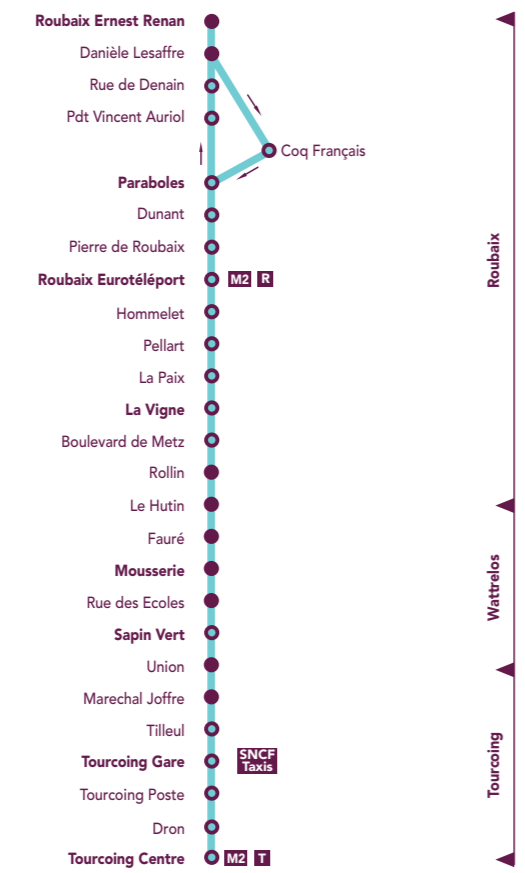

Ligne 34

HORAIRES
à partir du 29 août 2011

Horaires

Tourcoing

Centre

Wattrelos

Mousserie

Roubaix

Eurotéléport

Ernest Renan

Ligne 34

● Correspondance bus, autocar
● Correspondance métro M2 tramway T Tourcoing R Roubaix
Les arrêts écrits en gras figurent dans le tableau.