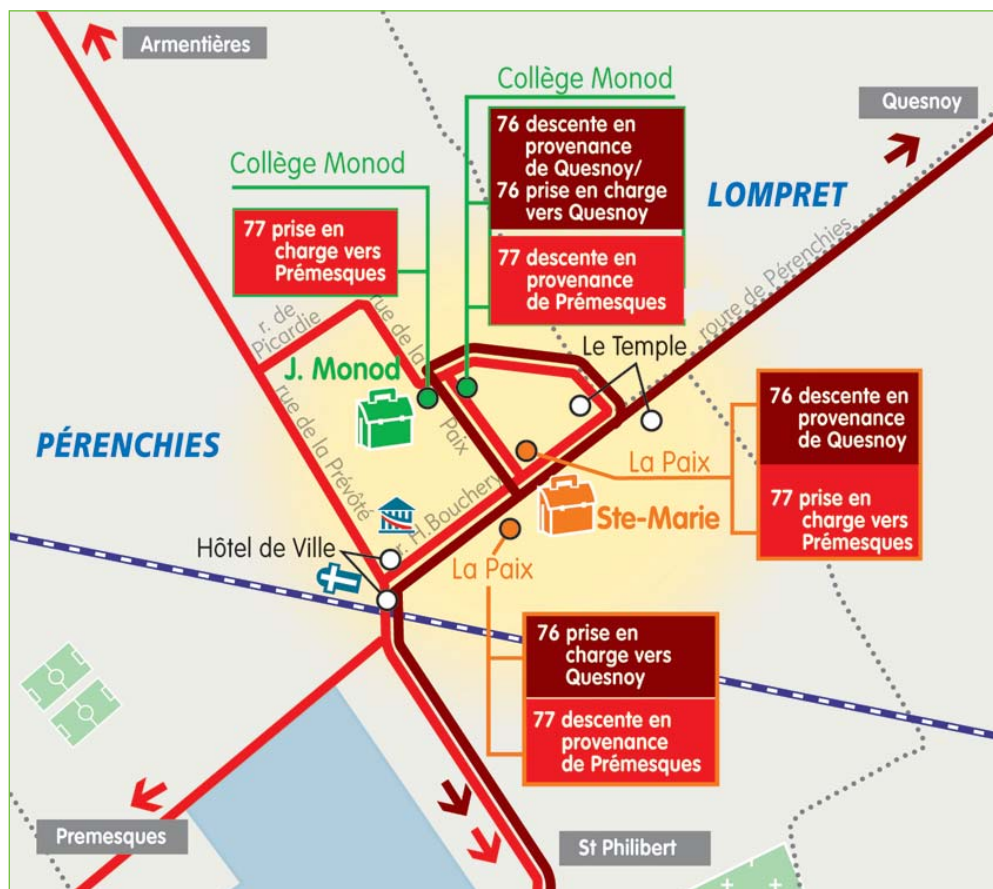

Où trouver votre bus autour du collège ?

LIGNES  
76 - 76A - 77

Transpole

GUIDE HORAIRES  
ANNÉE SCOLAIRE  
2010-2011

Ensemble, créons des liens.

[transpole.fr](http://transpole.fr)

A partir du 2 septembre 2010, desserte des établissements scolaires de Pérenchies, le collège Ste-Marie et le collège Monod au départ de Prêmesques, Quesnoy-sur-Deûle et Lompret.

Repérez sur le plan l'arrêt le **plus proche** de votre domicile et la couleur de votre ligne, puis **consultez** les horaires ci-dessous.

### Ligne 76 : Quesnoy-sur-Deûle - Collège Monod